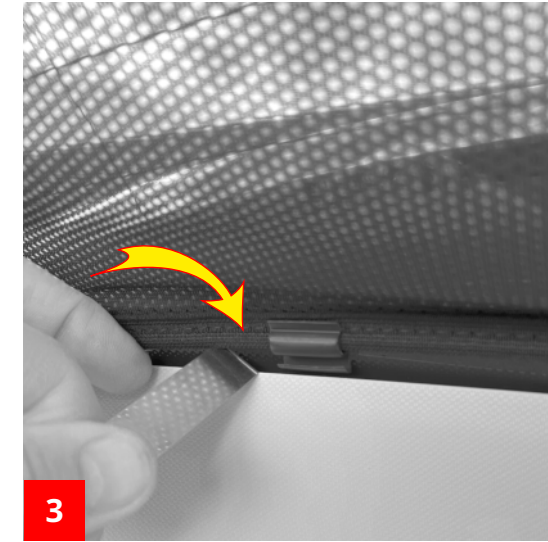

MONTAGEANLEITUNG

SUN-10170-abc_ Mercedes C-Klasse S206 T-Modell 2021-

1x C-Teil

2x SC9.20

Haben Sie Fragen? Wir helfen Ihnen gerne.

MONTAGEANLEITUNG

SUN-10170-abc_ Mercedes C-Klasse S206 T-Modell 2021-

SONNIBOY
ClimAir