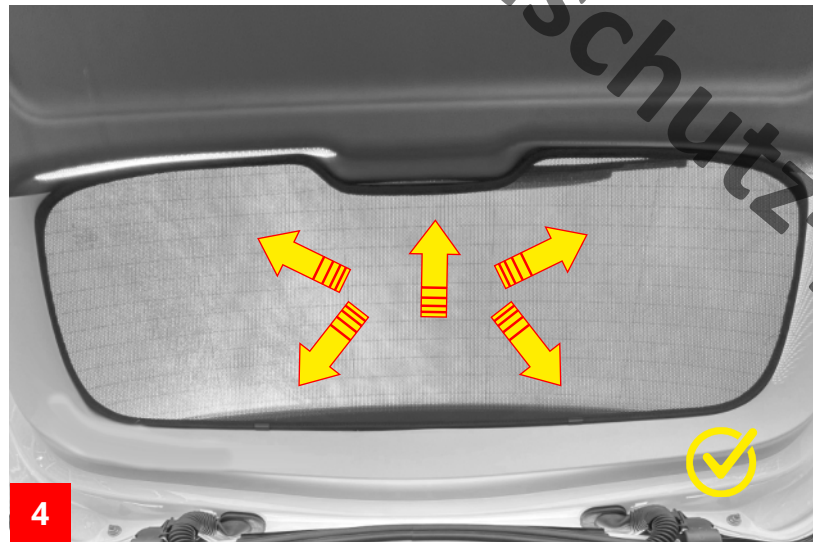

MONTAGEANLEITUNG

SUN-10170-abc_ Mercedes C-Klasse S206 T-Modell 2021-

1x C-Teil

2x SC9.20

Haben Sie Fragen? Wir helfen Ihnen gerne.

MONTAGEANLEITUNG

SUN-10170-abc_ Mercedes C-Klasse S206 T-Modell 2021-

SONNIBOY
ClimAir