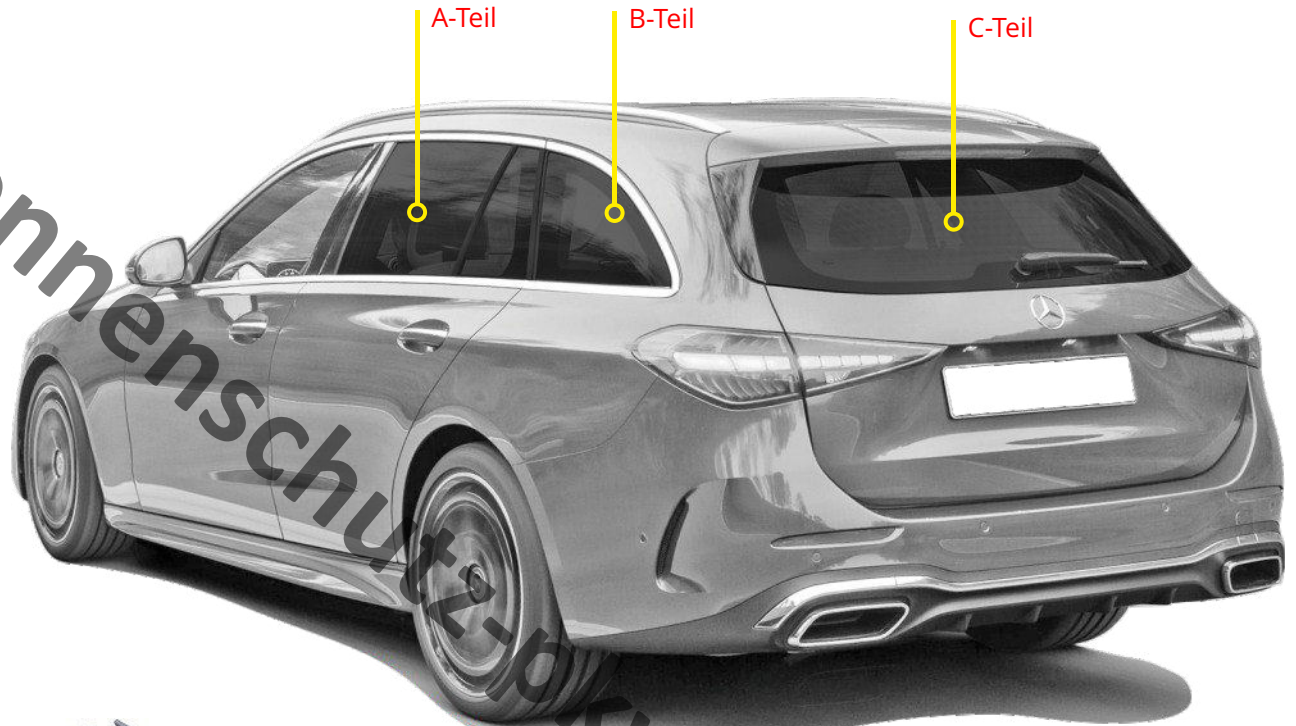

MONTAGEANLEITUNG

SUN-10170-abc_ Mercedes C-Klasse S206 T-Modell 2021-

2x A-Teil

8 x SC20.20

2x B-Teil

2x SC8.20

1x C-Teil

2x SC9.20

1x *

www.sonnenschutz-ukw.de

Haben Sie Fragen? Wir helfen Ihnen gerne.

MONTAGEANLEITUNG

SUN-10170-abc_ Mercedes C-Klasse S206 T-Modell 2021-

SONNIBOY
ClimAir

2x A-Teil

8 x SC20.20