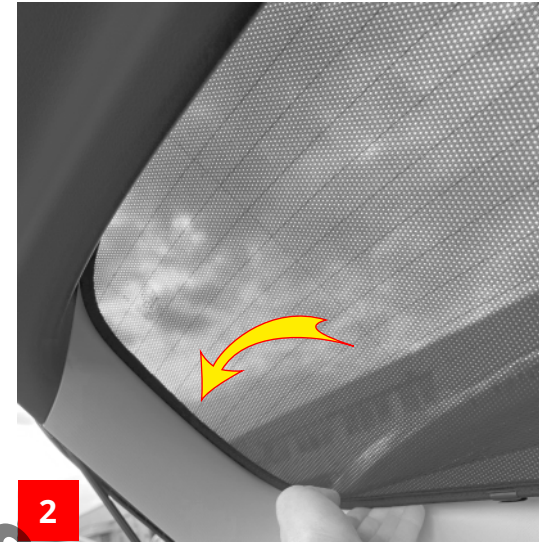

MONTAGEANLEITUNG

SUN-10170-abc_ Mercedes C-Klasse S206 T-Modell 2021-

1x C-Teil

2x SC9.20

Haben Sie Fragen? Wir helfen Ihnen gerne.

MONTAGEANLEITUNG

SUN-10170-abc_ Mercedes C-Klasse S206 T-Modell 2021-

SONNIBOY
ClimAir