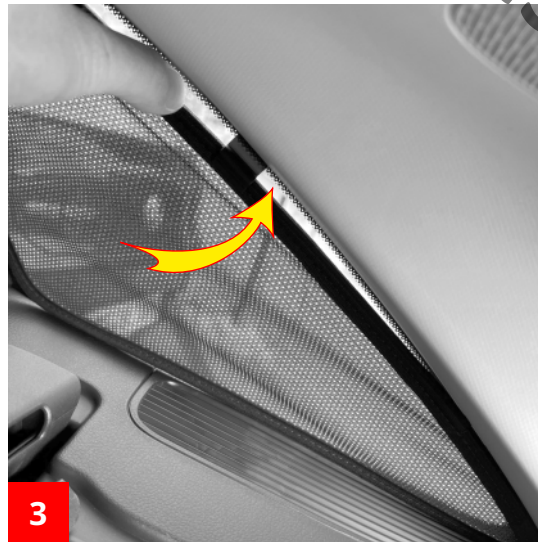

SUN-10170-abc_ Mercedes C-Klasse S206 T-Modell 2021-

2x B-Teil

2x SC8.20

1

3

2

4

Haben Sie Fragen? Wir helfen Ihnen gerne.