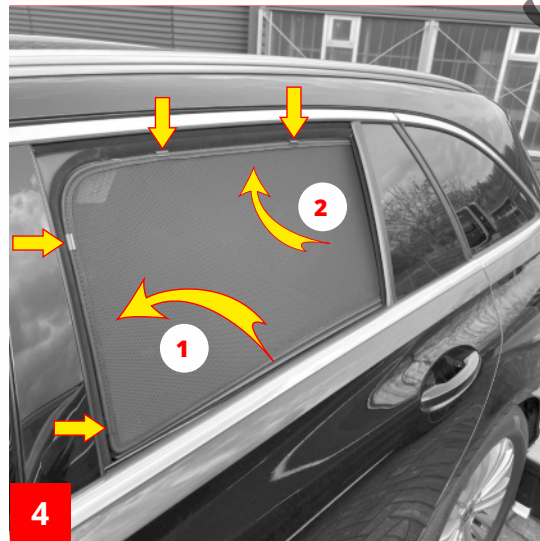

8 x SC20.20

1x