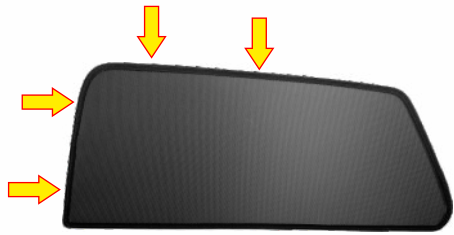

1x *

www.sonnenschutz-ukw.de

Haben Sie Fragen? Wir helfen Ihnen gerne.

MONTAGEANLEITUNG

SUN-10170-abc_ Mercedes C-Klasse S206 T-Modell 2021-

SONNIBOY
ClimAir

2x A-Teil

8 x SC20.20